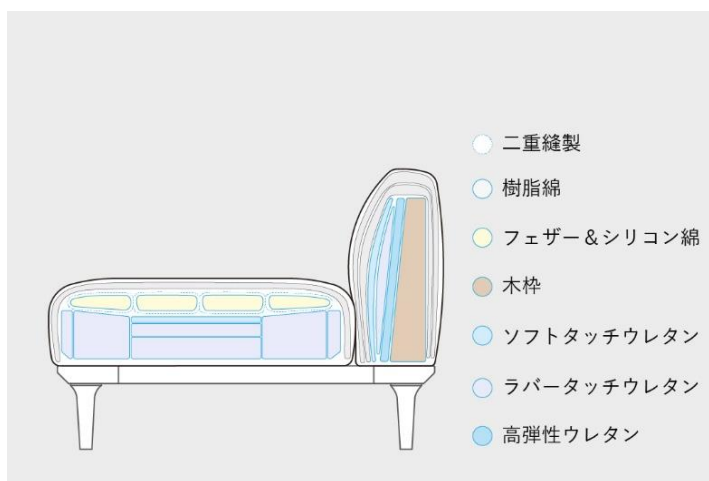

張地：ファブリック(カバーリング)

組み合わせが自由なこちらのモジュールソファは、セットやソファ単品でも、お客様の都合や好みに合ったそれぞれのスタイルを作ることができます。ローバックタイプなので、お部屋の中心にレイアウトしても視線を遮ることはありません。座面は奥行きが深いので、ソファの上であぐらや体操座りなど、床座りの格好でおくつろぎいただけるほか、横になってベッドのようにくつろいでいただくことも可能です。

ここに注目!

こだわりの機能・構造

POINT 01

一緒に「暮らし」を考えるソファ

LC060-EL(R)は木脚のエンドタイプソファで、お部屋の間取りやレイアウトに合わせてサイズや背の左右をお選びいただけます。※購入後に背の左右の入れ替えはできません。木脚のため、座面の高さオーダーも可能です。(350~450mm 10mmピッチで変更可能) 脚下をお掃除ロボットが通るので、日頃のお掃除の負担を軽減できます。カバーリング仕様となっていますので、万が一汚れてしまっても洗うことができ、いつでも清潔にご使用いただけます。

POINT 02

自由自在にカスタマイズして、より豊かなくつろぎを。

シリーズラインナップが豊富なLC060。同シリーズのエンドタイプやオットマンと組み合わせることができるので、お部屋のサイズやお好みのスタイルに合わせて豊富なサイズバリエーションから自由に組み合わせをお選びいただけます。オプションのクッションや、ヘッドレストなど、カスタマイズ性が高く、お好みの座り心地やスタイルに合わせて自由に組み合わせることができます。

POINT 03

こだわりの内部構造

背は合板の木枠に3層のウレタンを合わせることで、しっかりとした背あたりに仕上げております。座面は合成綿、フェザー、高密度ウレタンフォームを使用しております。フェザーに包み込まれるような柔らかさとシリコン綿の型崩れを防ぐ復元力、材質の異なる3層のウレタンの組み合わせによる適度な沈み込みと弾力により、ふっくらとした座り心地を実現しております。

NAGANO INTERIOR
<https://nagano-interior.co.jp>