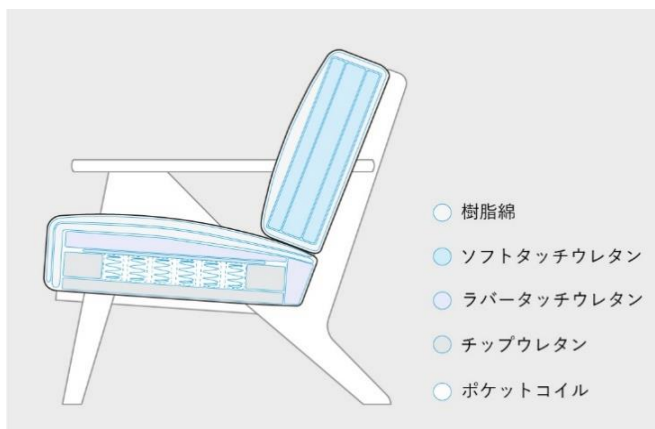

座クッション : 高密度ウレタンフォーム・ポケットコイル

張地 : ファブリック (カバーリング) ・本革

シンプルで飽きのこないデザインのこちらのソファ。肘掛けから続く後ろ脚は、少し傾斜になっているのでゆったりと体を預けてくつろいでいただけ、無垢材の温かみと丸みのあるフォルムは、お部屋に優しい印象を与えてくれます。背中は格子状で美しく、つつい背中を見せたくなるそんなソファです。

ここに
注目

こだわりの機能・構造

POINT 01

お好みのクッションで理想の掛け心地を

シンプルで飽きのこないデザイン。背中の格子や肘掛けから続く後ろ脚のフォルムなど、360度どこから見ても美しく見えるようこだわっています。ウレタンとコイルのクッションはしっかりといて、程よい弾力性と反発性は掛け心地抜群。さらにソファの下は約114mmの空間があり、お掃除がしやすくお掃除ロボットを通すこともできるため、お部屋を綺麗に保つことができます。

POINT 02

カバーリング仕様で模様替えや洗濯が可能

カバーリング仕様で季節や模様替えに合わせて生地を変えることが可能です。ファスナータイプのカバーですので、クッションから簡単に取り外しできます。季節によって色味や素材を変えると、まるで別のソファのようなワクワク感があります。お洗濯可能な生地もございますので、ソファに座りながら飲み物やお食事をこぼしてしまったりされても清潔にお使いいただけます。

POINT 03

こだわりの内部構造

クッションは高密度ウレタンとポケットコイルを使用しています。程よい弾力性と反発性があり、しっかりとした掛け心地は沈み込みすぎず、座っている際にクッションを通してパネルに当たるような底付き感がなく、長時間座っていても疲れにくくなっています。

NAGANO INTERIOR

<https://nagano-interior.co.jp>

LC067 SOFA (ウレタンタイプ)

- フレーム : 無垢材/ウレタン塗装・オイル塗装
- 背クッション : 合成綿・高密度ウレタンフォーム
- 座クッション : 高密度ウレタンフォーム・ポケットコイル
- 張地 : ファブリック (カバーリング) ・本革