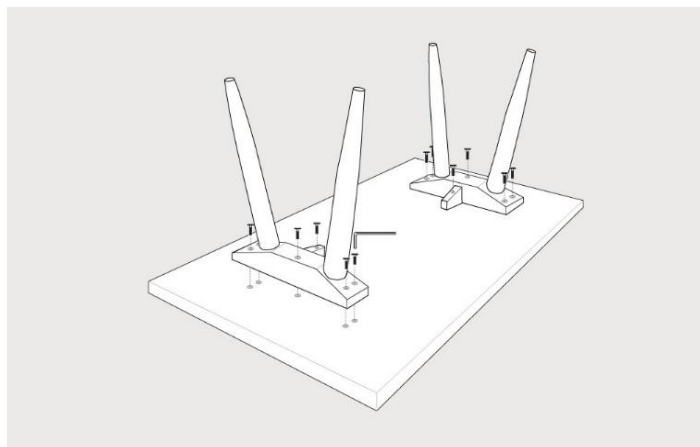

NAGANO INTERIOR
<https://nagano-interior.co.jp>

2025/1/5現在の価格です。