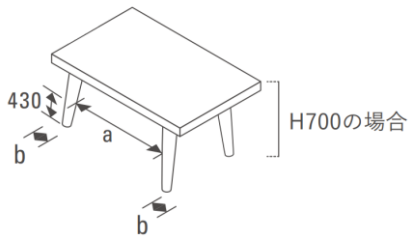

- ハの字脚天板同材種タイプ …DT408-○○○◇□□ (樹種-塗装)
- ハの字脚天板別色タイプ …DT408-○○○◇□□ (樹種/RO-天板塗装/脚塗装)
- 写真の品番 …DT408-0S2A70(NRK/RO-ON/CB)

- = W幅 D奥行
- = 天板面形状
- = H62~72cm

DT408は、脚の色が選べます。

ハの字脚

チャコールグレー(CG)

チャコールブラック(CB)

◆脚間寸法◆

脚位置	W1500	W1650	W1800	W2000	W2350
a×b:外付け	1170×3	1320×3	1470×3	1670×3	2020×3
a×b:内付け	970×13	1120×13	1270×13	1470×13	1820×13

◆天板面形状◆

※I面・J面は、長手方向のみ

◆節有仕様について◆

レッドオーク柾目、ウォールナット、ブラックチェリー、ホワイトオークは節有仕様 (K) がお選びいただけます。価格は節有、節無ともに同価格です。