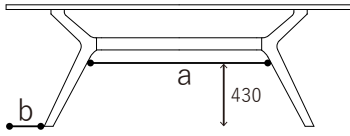

■エクス脚 天板同材種タイプ
■エクス脚 天板別色タイプ
■写真の品番

…DT417-○○○○○○○○□□ (樹種-塗装-◇)
…DT417-○○○○○○○○□□ (樹種/RO-天板塗装/脚塗装-◇)
…DT417-20010070(WN/RO-WN/CB-K)

■ =W幅 D奥行
■ =H68~72cm
■ =天板面形状

RO脚塗装色

CG CB

◆脚間寸法◆

脚位置	W1500	W1650	W1800	W2000	W2350
a×b	600×138	750×138	900×138	1100×138	1350×138

◆天板面形状◆

A 角面 B 丸面 D 船底面 I 波型面表 J 波型面裏 K テーパー面

※I面・J面は、長手方向のみ

◆節有仕様について◆

レッドオーク柾目、ウォールナット、ブラックチェリーは節有仕様 (K) がお選びいただけます。価格は節有、節無ともに同価格です。

EX)ウォールナット節有：「WNK」

ウォールナット節無：「WN」

◆反り止めは、スチール仕様◆