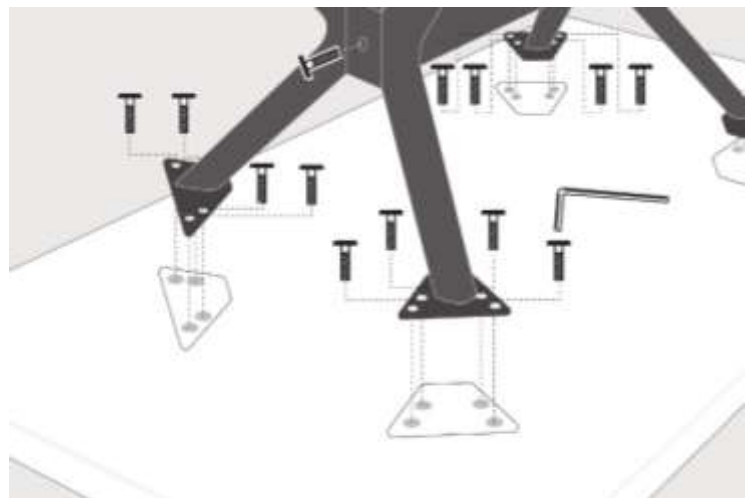

NAGANO INTERIOR
<https://nagano-interior.co.jp>

2025/1/6現在の価格です。