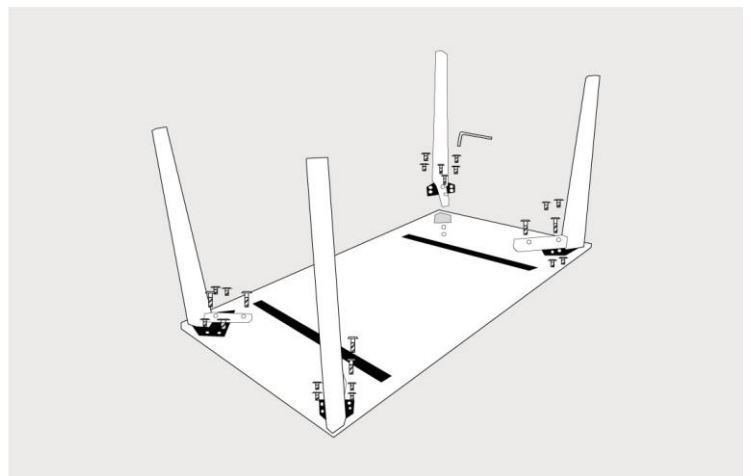

無垢材でできたどっしりとした角柱脚は、贅沢な使い心地をご体感いただけます。また、ゆったりとした脚間は様々な用途に合わせてご使用いただけます。特に、来客の多い方には大変お勧めです。どんな空間にも調和し、場面に応じた使い方ができるため、食事のひとときから仕事や趣味の時間まで、多岐にわたるシーンで活躍します。

POINT 02

カスタマイズ可能なダイニングテーブル

幅900mm~2350mmまで、奥行き700mm~1000mmまで50mmピッチでオーダーに対応しており、ご使用人数やお部屋のサイズに合わせたオーダーが可能です。また、高さも300mm~720mmまで10mmピッチで調整可能です。チェアの高さやご家族の体格に合わせて選ぶことができます。

POINT 03

こだわりの内部構造

このダイニングテーブルは組み立て式のテーブルです。専用の取扱説明書と付属の部品セットを使用して簡単に組み立てることができます。工具は必要ありませんので、手軽に組み立てることが可能です。

 **NAGANO INTERIOR**
<https://nagano-interior.co.jp>

DT463 ORDER TABLE

W900~2350(50mmピッチ) ※W900はD900まで W950はD950まで