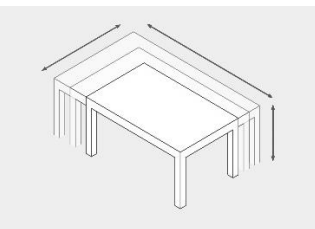

DT463

安定した存在感のある無垢材ダイニングテーブル

SPEC

W900~2350(50mmピッチ) ※W900はD900まで W950はD950まで
D700~1000(50mmピッチ) ※特注でD450(045)まで対応
H300~720(10mmピッチ) ※標準H700
天板厚(約40mm) : 無垢材 / ウレタン塗装・オイル塗装
脚(角柱) : 無垢材/ウレタン塗装・オイル塗装
天板・脚面形状 : A・AR

40mm厚のどっしりとした天板に、安定感のある脚を組み合わせたことにより、お部屋により重厚感をもたらしてくれます。シンプルなデザインですが、無垢材でより温かみのある見た目はお部屋の主役に。脚間をたっぷりと使えるダイニングテーブルは様々な用途におススメです。短辺側にも座りやすく、使い勝手に優れたテーブルとなっています。。

ここに注目!

こだわりの機能・構造

POINT 01

洗練されたクラシックなデザインのダイニングテーブル

無垢材でできたどっしりとした角柱脚は、贅沢な使い心地をご体感いただけます。また、ゆったりとした脚間は様々な用途に合わせてご使用いただけます。特に、来客の多い方には大変お勧めです。どんな空間にも調和し、場面に応じた使い方ができるため、食事のひとときから仕事や趣味の時間まで、多岐にわたるシーンで活躍します。

POINT 02

カスタマイズ可能なダイニングテーブル

幅900mm~2350mmまで、奥行き700mm~1000mmまで50mmピッチでオーダーに対応しており、ご使用人数やお部屋のサイズに合わせたオーダーが可能です。また、高さも300mm~720mmまで10mmピッチで調整可能です。チェアの高さやご家族の体格に合わせて選ぶことができます。

POINT 03

こだわりの内部構造

このダイニングテーブルは組み立て式のテーブルです。専用の取扱説明書と付属の部品セットを使用して簡単に組み立てることができます。工具は必要ありませんので、手軽に組み立てることが可能です。

 **NAGANO INTERIOR**
<https://nagano-interior.co.jp>

DT463 ORDER TABLE

W900~2350(50mmピッチ) ※W900はD900まで W950はD950まで