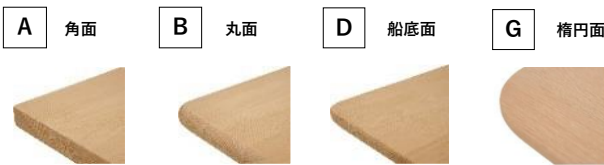

 **NAGANO INTERIOR**
<https://nagano-interior.co.jp>

DT500 ORDER DESK

W1050~1650(50mmピッチ)

D450~600(50mmピッチ)

H690~720(10mmピッチ)※標準H700

天板厚(約27mm)：無垢材 / ウレタン塗装・オイル塗装

脚(シェルフ脚)：無垢材 / ウレタン塗装・オイル塗装

天板面形状：A・B・D・G

組立式

5材種

高さ
オーダー

面形状
オーダー

a：脚間寸法

幅W	奥行D	レッドオーク柾目	ウォールナット ホワイトオーク ブラックチェリー
W1050 (8S)	D450(A) D500(B)	¥92,400 (税込¥101,640)	¥119,800 (税込¥131,780)
	D550(C) D600(D)	¥100,800 (税込¥110,880)	¥131,400 (税込¥144,540)
a:脚間寸法 790			
W1200 (4S)	D450(A) D500(B)	¥96,600 (税込¥106,260)	¥125,000 (税込¥137,500)
	D550(C) D600(D)	¥108,200 (税込¥119,020)	¥131,400 (税込¥144,540)
a:脚間寸法 940			
W1350 (9S)	D450(A) D500(B)	¥100,800 (税込¥110,880)	¥131,400 (税込¥144,540)
	D550(C) D600(D)	¥113,400 (税込¥124,740)	¥149,200 (税込¥164,120)
a:脚間寸法 1090			
W1500 (5S)	D450(A) D500(B)	¥107,200 (税込¥117,920)	¥138,600 (税込¥152,460)
	D550(C) D600(D)	¥119,800 (税込¥131,780)	¥158,600 (税込¥174,460)
a:脚間寸法 1240			
W1650 (0S)	D450(A) D500(B)	¥113,400 (税込¥124,740)	¥148,000 (税込¥162,800)
	D550(C) D600(D)	¥127,200 (税込¥139,920)	¥169,200 (税込¥186,120)
a:脚間寸法 1390			

■オーダーデスク …DT500-○○○□□ (樹種-塗装-◇)
 ■写真の商品 …DT500-4SA72(ROM-HO-B)

■ =W幅 D奥行
 ■ =H69~72cm
 ■ =面形状

◆天板面形状◆

◆50mm刻みでオーダーする場合◆

標準サイズよりカットするため、ご希望サイズよりワンサイズ大きい金額になります。
 EX) W1600の場合、W1650と同価格になります。

◆樹種◆

4つの材種から自由にお選びいただけます。