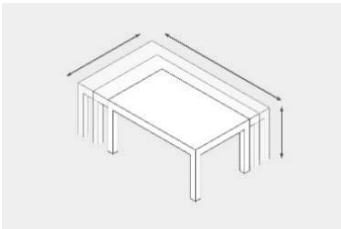

スリットが入っている特徴的な2本脚テーブルは、個性的でデザイン性が生まれアクセントのあるダイニングテーブルになっております。

丸みのあるチェアと合わせることでより優しい雰囲気生まれ、機能性とデザイン性を両立させたい方にはとてもおすすめです。

ここに注目!

### こだわりの機能・構造

#### POINT 02 2本脚が特徴のオーダーダイニングテーブル

幅1350mmから2000mmまで、奥行き750mmから1000mmまで、50mmピッチでオーダー対応しております。また高さも300mmから720mmまで10mmピッチでお選び頂けるのでお好みに合わせてお選び頂けます。お好みのスタイルに合わせてテーブルの雰囲気を変える天板面形状もお選びいただけます。