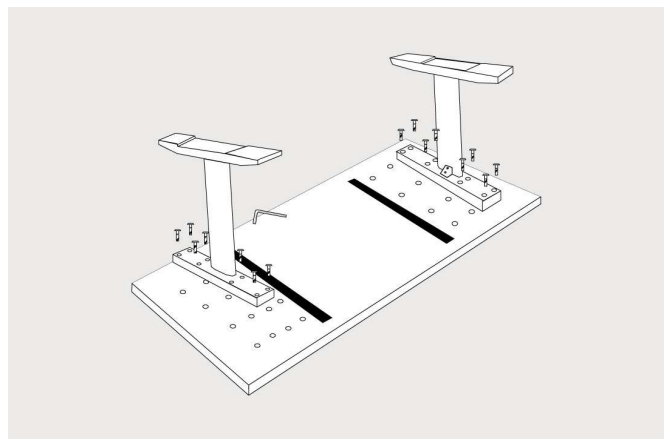

NAGANO INTERIOR
<https://nagano-interior.co.jp>