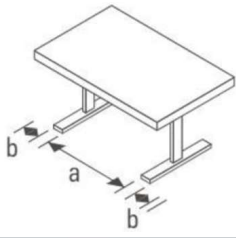

# DT671 ORDER TABLE

W1350~2000(50mmピッチ)※特注でW900まで対応(天板面形状A・B・D・K・I・Jのみ)DT601同価格

D700~1000(50mmピッチ)※特注でD650(065)・D700(070)対応(天板面形状A・B・D・Kのみ)

H300~720(10mmピッチ)※標準H700

D750同価格

天板厚(約27mm)：無垢材 / ウレタン塗装・オイル塗装

脚(角丸T字脚)：無垢材/ウレタン塗装・オイル塗装

■角丸T字脚 ...DT671-○○○ ○○○ □□ (樹種-塗装-◇)  
 ■写真の品番 ...DT671-16509070(WN-WN-CS)

■ = W幅 D奥行  
 ■ = 天板面形状  
 ■ = H30~72cm

◆脚間寸法◆

脚位置	W1350	W1500	W1650	W1800	W2000
a × b : 外付け	1060×55	1210×55	1210×130	1390×115	1630×95
a × b : 内付け	880×145	1030×145	1030×220	1210×205	1450×185