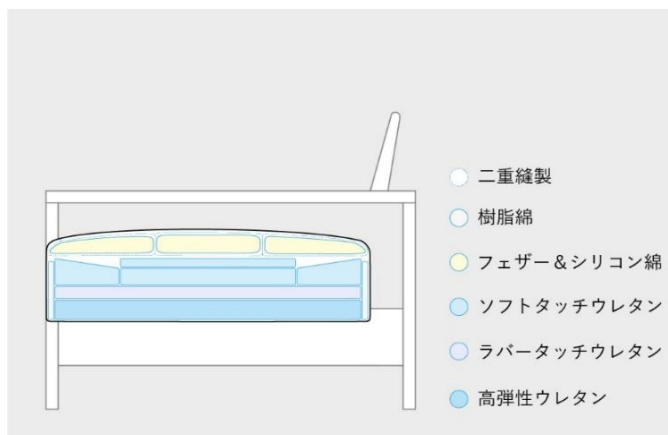

オプションの背もたれのクッションを自由にコーディネートができることが特徴のLC031。座面と色を合わせたり変えたり、また置く個数を選べたりと自由にカスタマイズ可能です。さらには肘置きの下に棚板を設置することができ、ティッシュやリモコン等生活感のある小物を収納したりすることができます。

かんたん着脱可能！繰り返し使えるカバーリング仕様

ファスナータイプのカバーですので、着脱が可能です。座クッションは一枚で構成されているため、カバーを何度も付け替える手間もございません。外したカバーは洗濯機で洗濯したり、クリーニングに出したりとお手入れが簡単に行えますので、大掛かりな張替えをする必要がありません。いつでも清潔な状態でご使用可能です。

こだわりの内部構造

座面は、ウレタンフォーム、フェザーを層にした弾力のある仕上がりです。

サイズバリエーションも豊富で、最大幅2180mmのご用意もあります。(幅2180mmの場合、中心に中脚が入ります)

NAGANO INTERIOR

<https://nagano-interior.co.jp>

LC031 SOFA

フレーム : 無垢材/ウレタン塗装・オイル塗装

座クッション : フェザー・高密度ウレタンフォーム