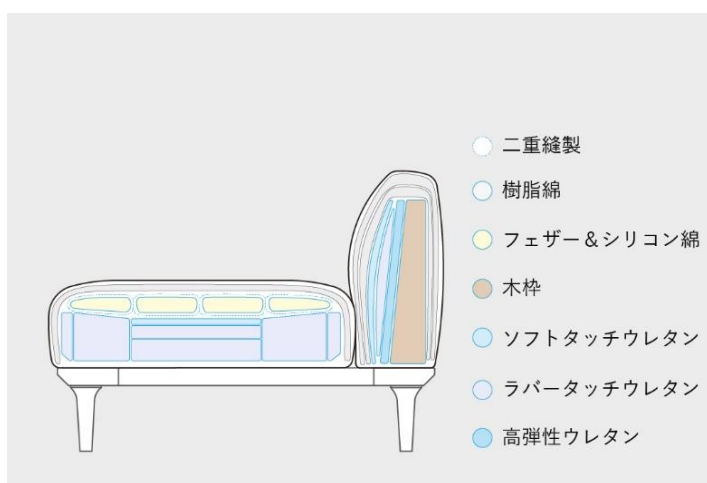

張地：ファブリック(カバーリング)

組み合わせが自由なこちらのモジュールソファは、セットやソファ単品でも、お客様の都合や好みに合ったそれぞれのスタイルを作ることができます。ローバックタイプなので、お部屋の中心にレイアウトしても視線を遮ることはありません。座面は奥行きが深いため、ソファの上であぐらや体操座りなど、床座りの格好でおくつろぎいただけるほか、横になってベッドのようにくつろいでいただくことも可能です。

ここに注目！

こだわりの機能・構造

POINT 01

一緒に「暮らし」を考えるソファ

LC039は木脚のアームレスソファで、座面の高さオーダー可能です。(350~450mm 10mmピッチで変更可能) 脚下をお掃除ロボットが通るので、日頃のお掃除の負担を軽減できます。カバーリング仕様となっていますので、万が一汚れてしまっても洗うことができ、いつでも清潔にご使用いただけます。

POINT 02

自由自在にカスタマイズして、より豊かなくつろぎを。

シリーズラインナップが豊富なLC039。同シリーズのエンドタイプやオットマンと組み合わせることのできるため、お部屋のサイズやお好みのスタイルにあわせて豊富なサイズバリエーションから自由に組み合わせをお選びいただけます。オプションのクッションや、ヘッドレストなど、カスタマイズ性が高く、お好みの座り心地やスタイルに合わせて自由に組み合わせることができま

POINT 03

こだわりの内部構造

背は合板の木枠に3層のウレタンを合わせることで、しっかりとした背あたりに仕上げております。座面は合成綿、フェザー、高密度ウレタンフォームを使用しております。フェザーに包み込まれるような柔らかさとシリコン綿の型崩れを防ぐ復元力、材質の異なる3層のウレタンの組み合わせによる適度な沈み込みと弾力により、ふっくらとした座り心地を実現しております。