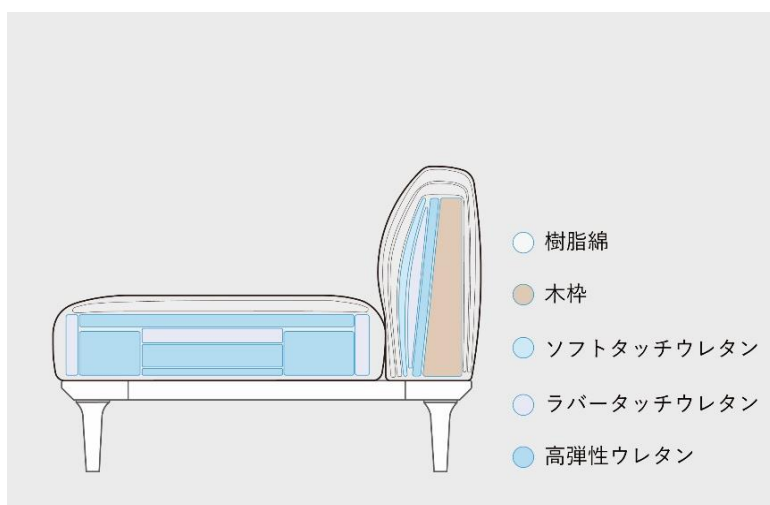

座クッション：合成綿・高密度ウレタンフォーム

張地：ファブリック(カバーリング)

組み合わせによってお客様の好みに合ったスタイルを作ることができます。ローバックタイプなのでお部屋の中心にレイアウトしても視線を遮ることはありません。横になってベッドのようにくつろいでいただくことも可能です。座面は割れ目がないフラットシートなので、場所を気にせずに座れ、お手入れもしやすいソファです。

ここに注目!

こだわりの機能・構造

POINT 01

一緒に「暮らし」を考えるソファ

W900mmからW2000mmのサイズをご用意しております。290~390mmの間で10mmピッチで座面の高さも変更可能です。脚先をお掃除ロボットが通ることができるため、お掃除の負担を軽減できます。カバーリング仕様ですので、汚れてしまっても洗濯可能で、いつでも清潔にご使用いただけます。

POINT 02

自由自在にカスタマイズして、より豊かなくつろぎを。

シリーズラインナップが豊富なLC062。コーナータイプやオットマンなど種類が豊富でお部屋のサイズやお好みのスタイルにあわせて自由に組み合わせをお選びいただけます。オプションのクッションや、ヘッドレストなど、カスタマイズ性が高く、お好みの座り心地やスタイルに合わせて自由に組み合わせることができます。

POINT 03

こだわりの内部構造

背は合板の木枠に3層のウレタンを合わせることで、しっかりとした背あたりに仕上げております。座面は4層のウレタンフォームを使用しております。柔らかい2層のウレタンを、硬めのウレタンで挟み込むことによって適度な沈み込みと弾力を実現しました。すっきりとした見た目にも仕上がっています。

NAGANO INTERIOR
<https://nagano-interior.co.jp>